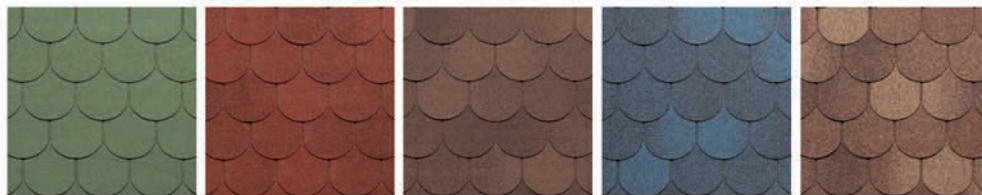

 Широкий выбор форм и цветов

- 5 оригинальных моделей
- 13 цветовых решений, среди которых точно есть подходящее для вашего проекта

Альпин

Черный с отливом

Коричневый с отливом

Красный с отливом

Серый с отливом

Синий с отливом

Терракота

Зеленый с отливом

Аляска

Дерево

Коричневый с отливом

Темный сланец

Терракота

Антик

Зеленый

Красный с отливом

Коричневый с отливом

Синий с отливом

Терракота

Классик

Зеленый с отливом