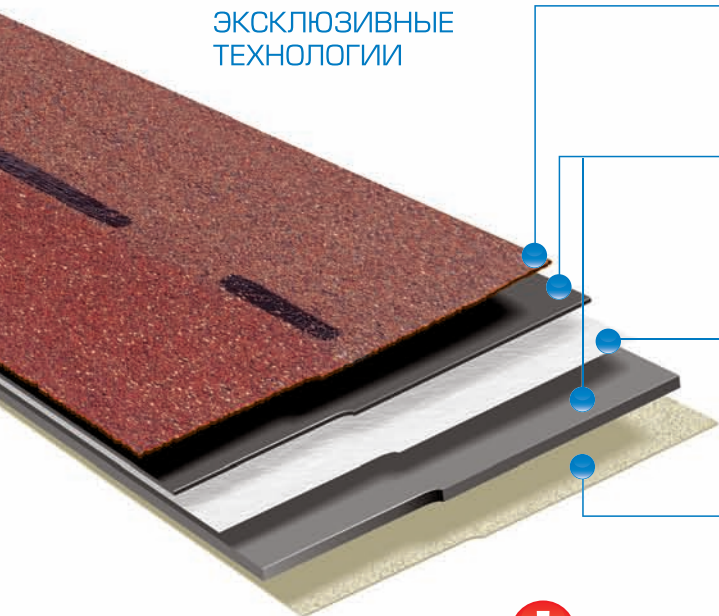

**ЭКСКЛЮЗИВНЫЕ
ТЕХНОЛОГИИ**

Керамизированный базальтовый гранулят

Трехфракционный базальтовый гранулят окрашен по технологии керамизации при высоких температурах

Результат: Насыщенный стойкий цвет на весь срок службы кровли.

Битум высшего качества модифицированный по эксклюзивной технологии

Битум модифицированный полимерами РМ устойчив к перепадам $t -70^{\circ} + 140^{\circ}$

Результат: Долговечность черепицы Nordland.

Особопрочное стекловолокно

Прочность стекловолокна усилена на 30% за счет способа плетения волокон оптимальной плотности

Результат: Долговечность материала и стабильность формы черепицы на весь период эксплуатации.

Полимерная пленка или кремниевый песок