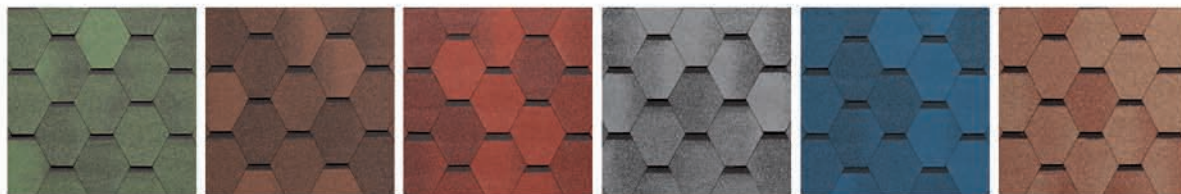

**ЭКСКЛЮЗИВНЫЕ
ТЕХНОЛОГИИ**

Керамизированный базальтовый гранулят

Трехфракционный базальтовый гранулят окрашен по технологии керамизации при высоких температурах

Результат: Насыщенный стойкий цвет на весь срок службы кровли.

Антик

Зеленый

Красный с отливом

Коричневый с отливом

Синий с отливом

Терракота

Классик

Зеленый с отливом

Коричневый с отливом

Красный Испания

Синий с отливом

Сланцевый

Темно-серый

Терракота

Нордик

Зеленый с отливом